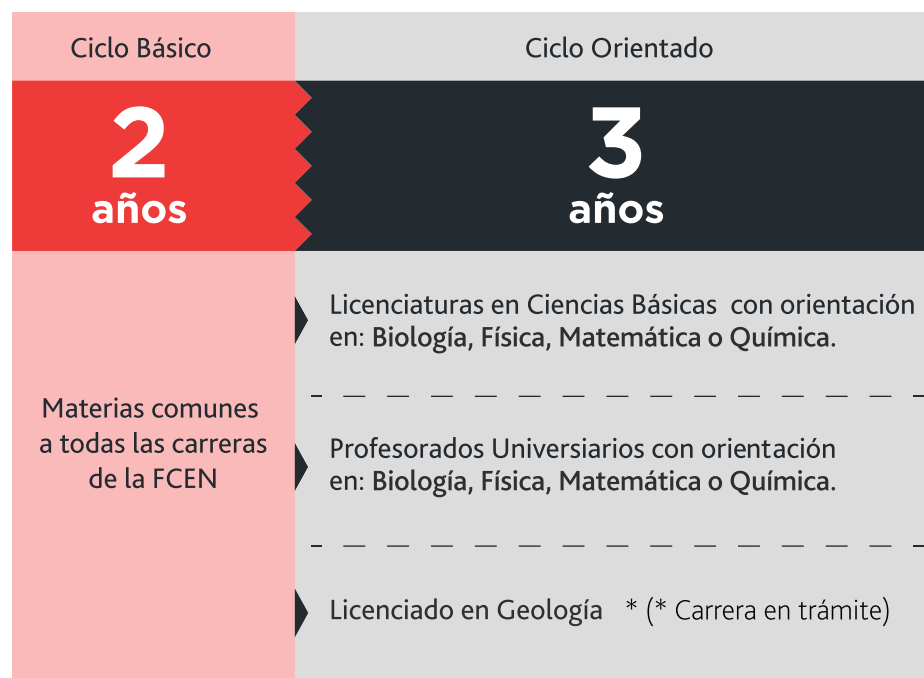

¿Qué títulos ofrece la Facultad?

La Facultad de Ciencias Exactas y Naturales (FCEN) ofrece 9 títulos de grado; 5 corresponden a Licenciaturas y 4 a Profesorados Universitarios.

- Licenciatura en Ciencias Básicas con orientación en:
 - 1 Biología
 - 2 Física
 - 3 Matemática
 - 4 Química
- Profesorado Universitario en Ciencias Básicas con orientación en:
 - 5 Biología
 - 6 Física
 - 7 Matemática
 - 8 Química
- Licenciado en Geología **9**

¿Por qué estudiar en la Facultad?

Porque las carreras de la Facultad de Ciencias Exactas y Naturales (FCEN), ofrecen una inserción laboral rápida y de calidad. Asimismo, estas carreras han sido declaradas prioritarias para el desarrollo del país.

¿Cómo se estructuran las carreras de la Facultad?

Las carreras comienzan con un **Ciclo Básico (2 años)**, común para las Licenciaturas y Profesorados Universitarios en Ciencias Básicas en cualquiera de las orientaciones.

Este Ciclo Básico se puede cursar en cualquiera de las 5 sedes de la FCEN: San Martín, General Alvear, Malargüe, Tupungato y Ciudad de Mendoza.

Luego se debe cursar el **Ciclo Orientado (3 años)**, en la sede de Ciudad de Mendoza para las Licenciaturas y Profesorados de Grado Universitario en cualquiera de las orientaciones, y en la sede Malargüe para el caso de la carrera de Licenciado en Geología.